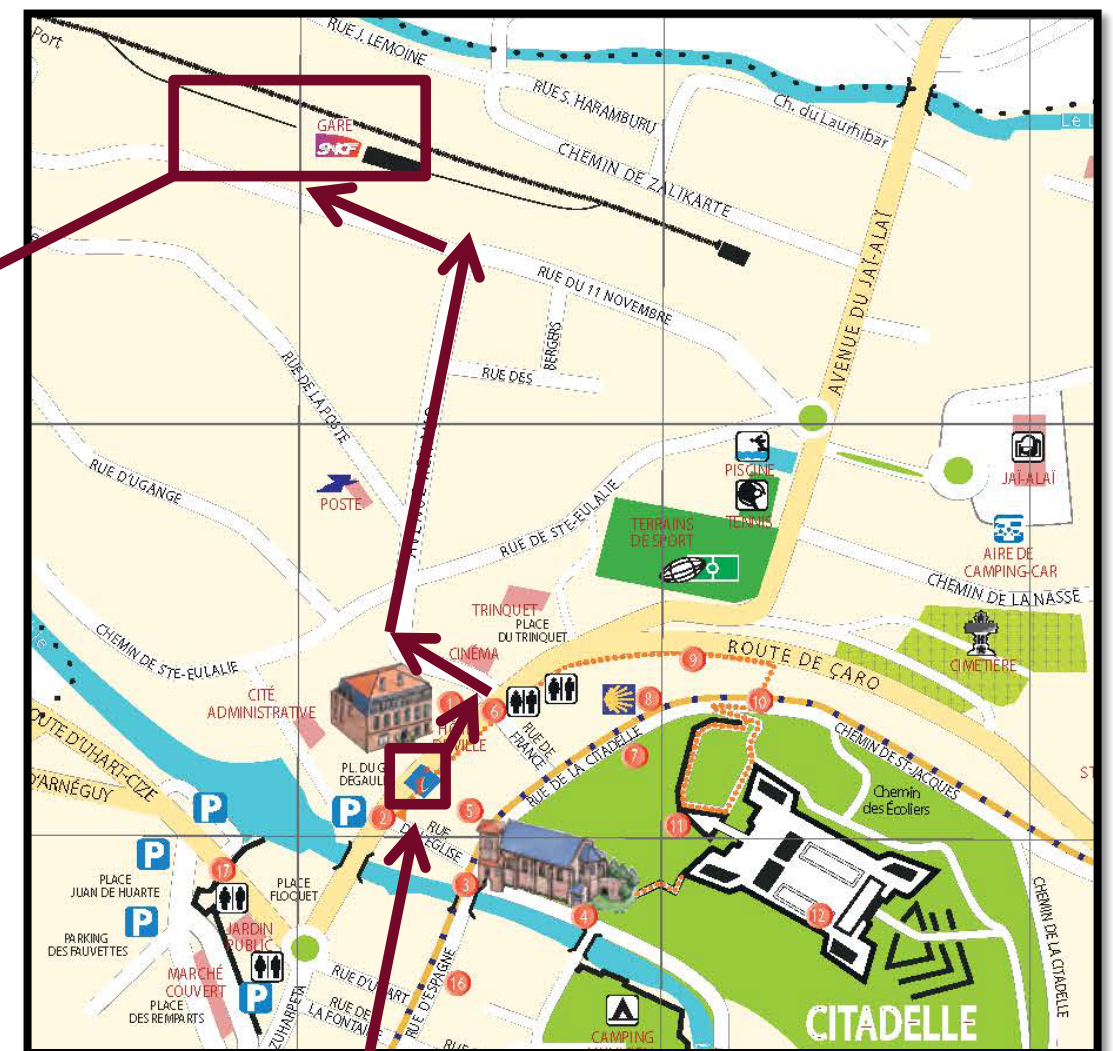

GARE DE ST JEAN PIED DE PORT

Horaires de la gare

Lundi au Samedi

5h45-12h30 / 13h30-18h30

Dimanches et fêtes

7h45-15h00 / 15h30-18h30

Horaires du guichet

Lundi au Samedi

5h45-12h30 / 13h30-18h30

Dimanches et fêtes

7h45-15h00 / 15h30-18h30

05.59.37.02.00

Autres informations et réservations : 36 15

www.voyages-sncf.com

Pas de distributeur de titre de transports TER

**Vous êtes ici !
Here, you are !
Esta aquí !**