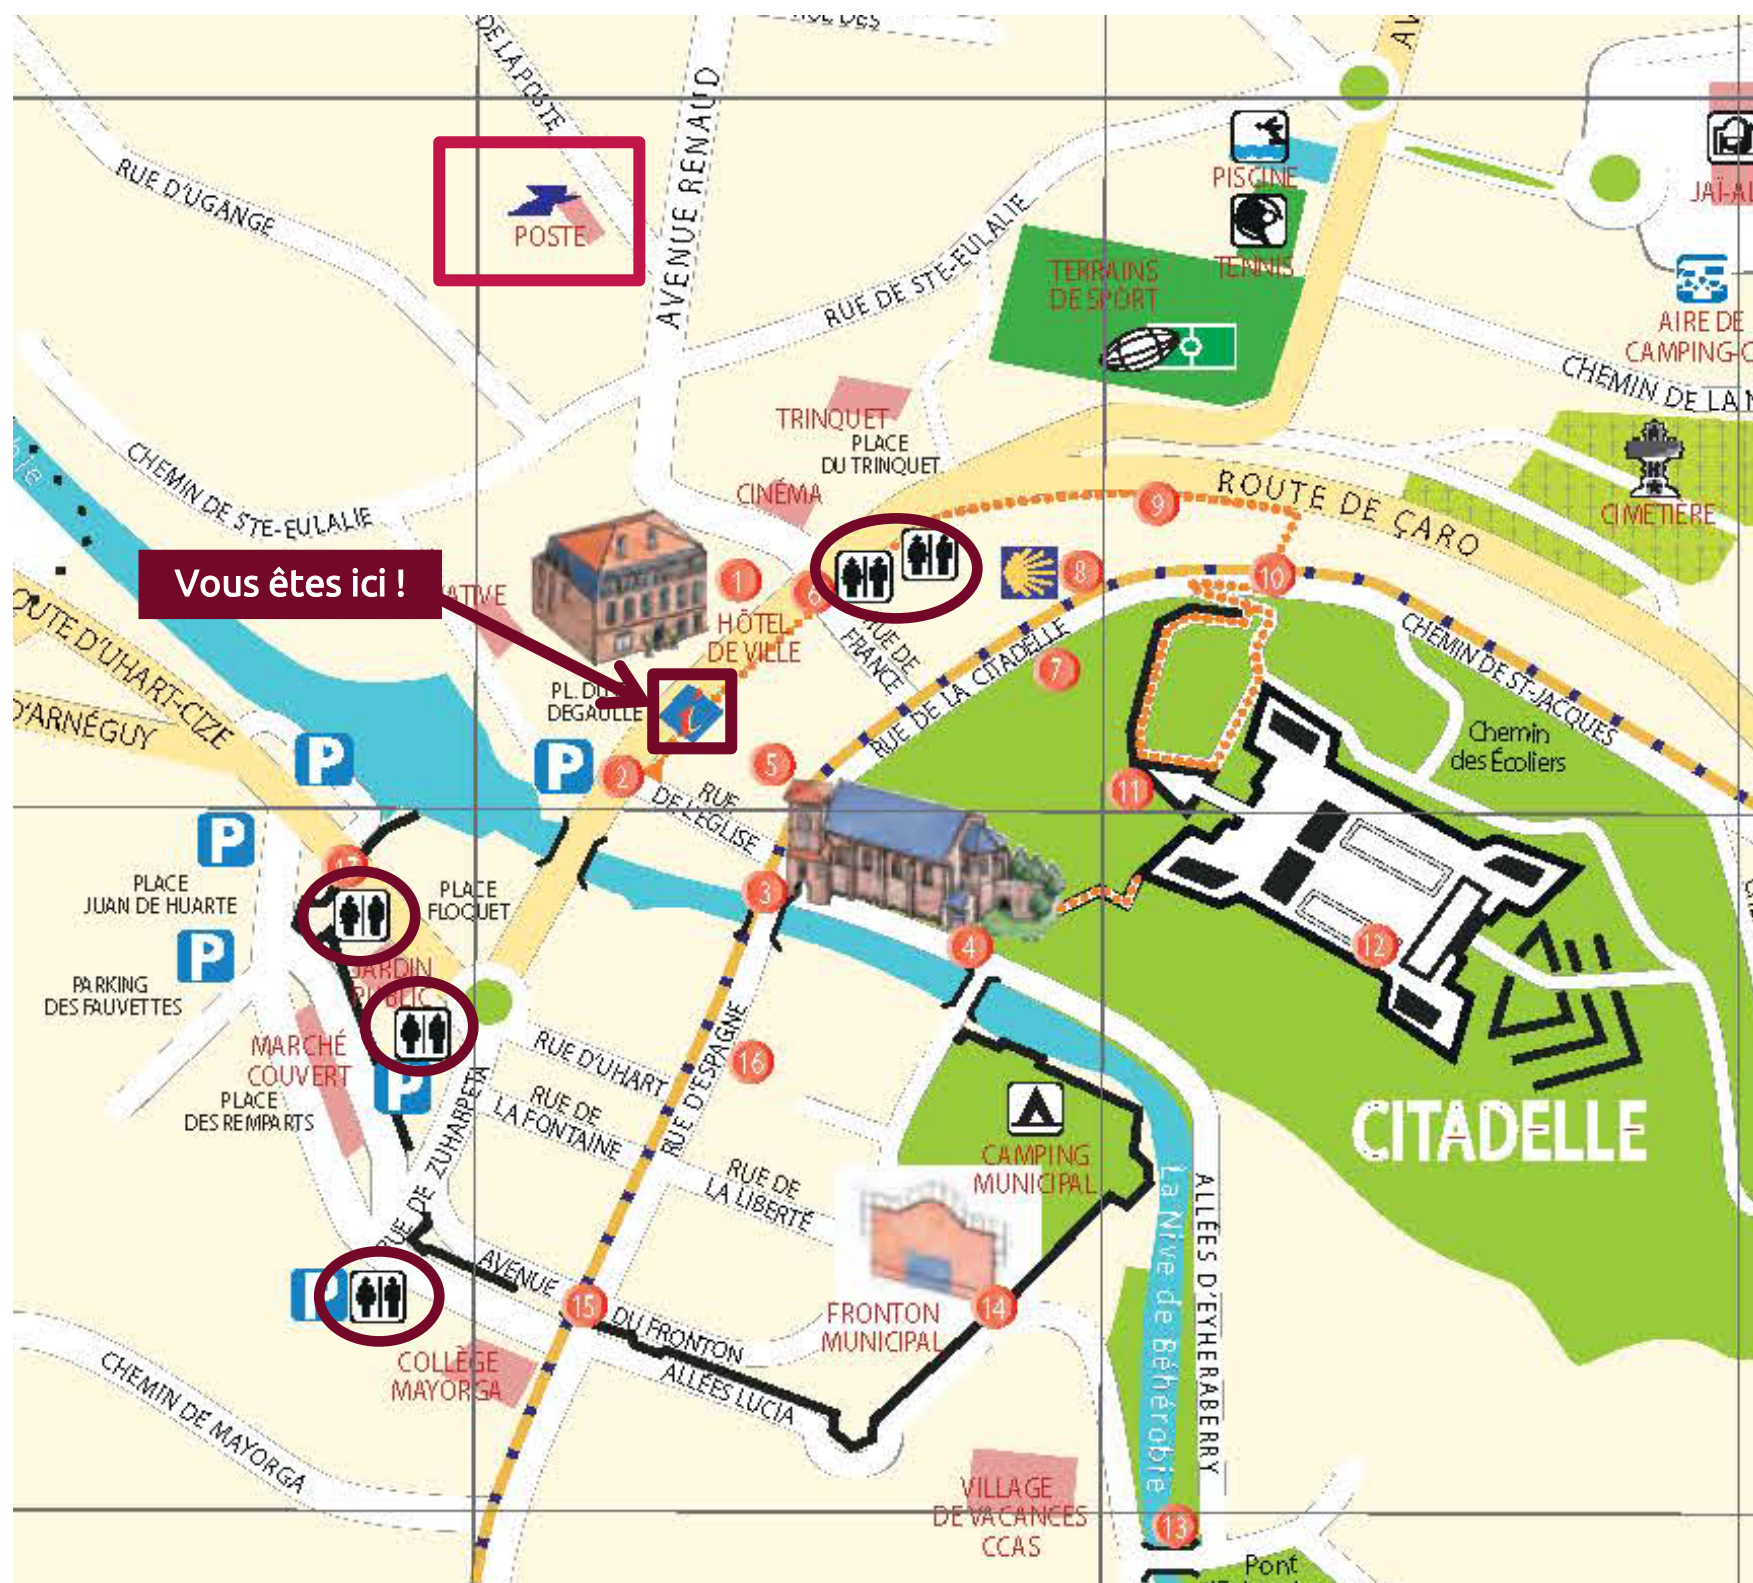

POSTE & WC PUBLICS DE ST JEAN PIED DE PORT

La Poste

Lundi au Vendredi

9h-12h / 14h-17h

Samedi

9h-12h

Guichet de la Banque Postale, à l'intérieur des locaux ; soumis aux mêmes horaires d'ouverture que La Poste

 = WC publics

 = Poste de St Jean Pied de port